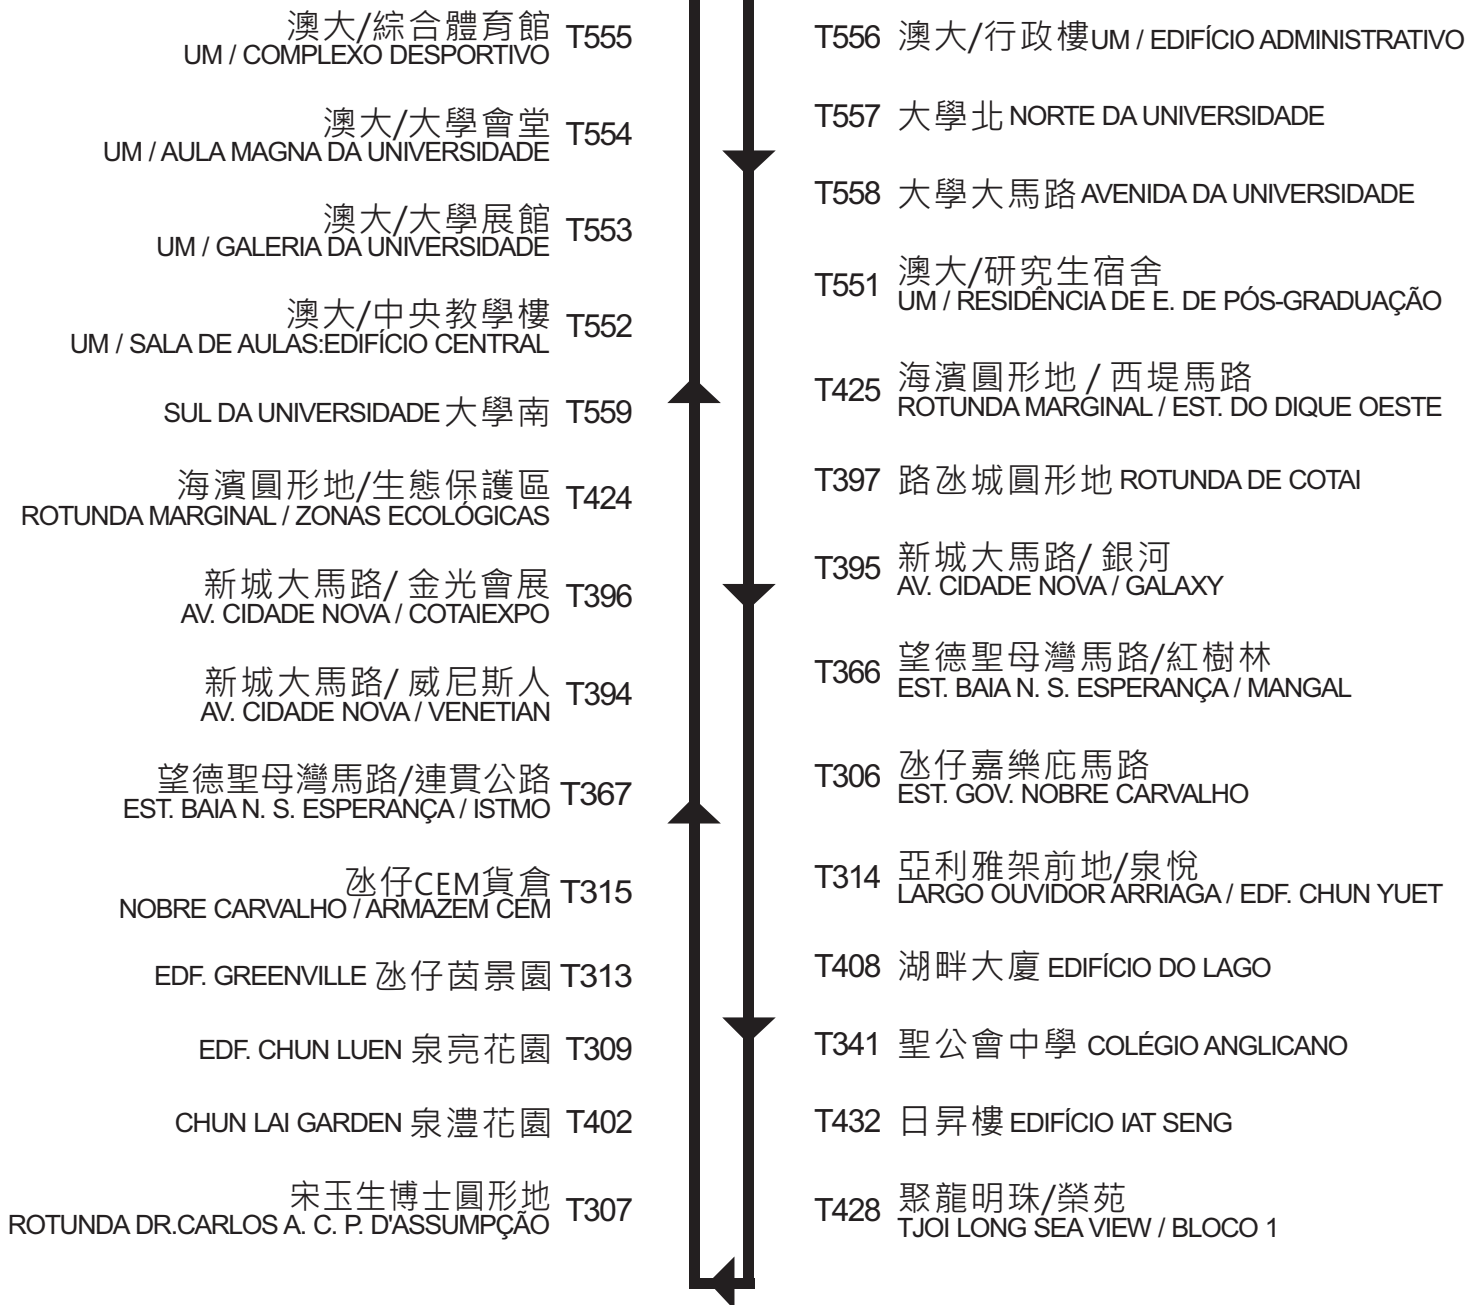

每程票價  
Preço por viagem  
(澳門幣MOP)

## \$2.8

T550 澳門大學總站  
UNIVERSIDADE DE MACAU / TERMINAL

循環線  
PERCURSO CIRCULAR

總站  
TERMINAL

首班車 PRIMEIRO VEÍCULO  
尾班車 ÚLTIMO VEÍCULO

| 班次表<br>Horário e frequência | 星期一至星期五(公眾假期除外)<br>2.ª a 6.ª feiras(excepto feriados públicos)  | 星期六(公眾假期除外)<br>Sábados (excepto feriados públicos)  | 星期日及公眾假期<br>Domingos e feriados públicos |
|-----------------------------|---|---|--|
|                             | <p>06:00-10:00 8-12分鐘/mins</p> <p>10:00-15:00 12-15分鐘/mins</p> <p>15:00-20:00 8-12分鐘/mins</p> <p>20:00-00:15 12-15分鐘/mins</p> | <p>06:00-10:00 10-12分鐘/mins</p> <p>10:00-15:00 12-15分鐘/mins</p> <p>15:00-20:00 10-12分鐘/mins</p> <p>20:00-00:15 12-15分鐘/mins</p> | <p>06:00-00:15 12-15分鐘/mins</p>          |