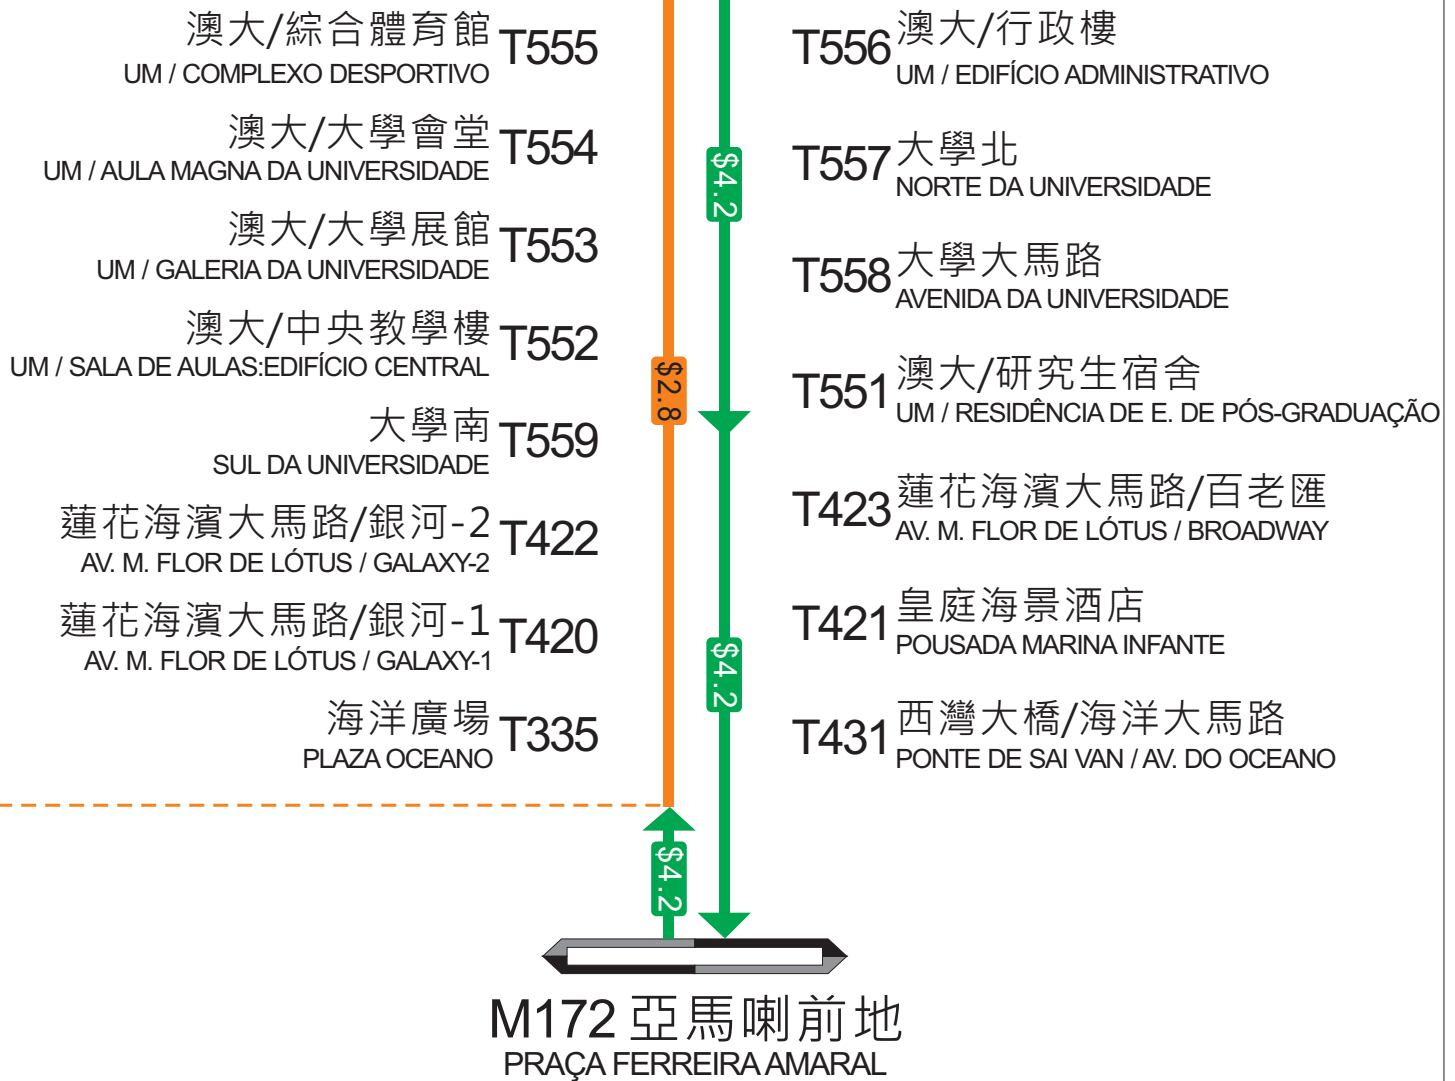

71 澳門大學
UNIVERSIDADE DE MACAU

亞馬喇前地
PRAÇA FERREIRA AMARAL

車資以本站對應顏色票價計算
(每程票價按澳門幣計算)
Preço corresponde ao identificado pela cor tarifária desta paragem.

T550 澳門大學總站
UNIVERSIDADE DE MACAU / TERMINAL

M172 亞馬喇前地
PRAÇA FERREIRA AMARAL

雙向路線
PERCURSO DE SENTIDO DUPLO

總站
TERMINAL

首班車 PRIMEIRO VEÍCULO
尾班車 ÚLTIMO VEÍCULO

班次表 Horário e frequência	星期一至星期五 (公眾假期除外) 2.ª a 6.ª feiras (excepto feriados públicos)		星期六、星期日及公眾假期 Sábados, Domingos e feriados públicos	
	往亞馬喇前地 PARA PRAÇA FERREIRA AMARAL			
	06:30-10:00	8-10分鐘/mins		
10:00-15:00	12分鐘/mins			
15:00-20:00	8-10分鐘/mins			
20:00-00:00	12分鐘/mins			
	往澳門大學 UNIVERSIDADE DE MACAU			
06:30-10:00	8-10分鐘/mins			
10:00-15:00	12分鐘/mins			
15:00-20:00	8-10分鐘/mins			
20:00-00:00	12分鐘/mins	06:30-00:00	12-15分鐘/mins	

澳門新時代公共汽車股份有限公司
MACAU NOVA ERA DE AUTOCARROS PUBLICOS, S.A

查詢熱線 HOTLINE : 2877-7888