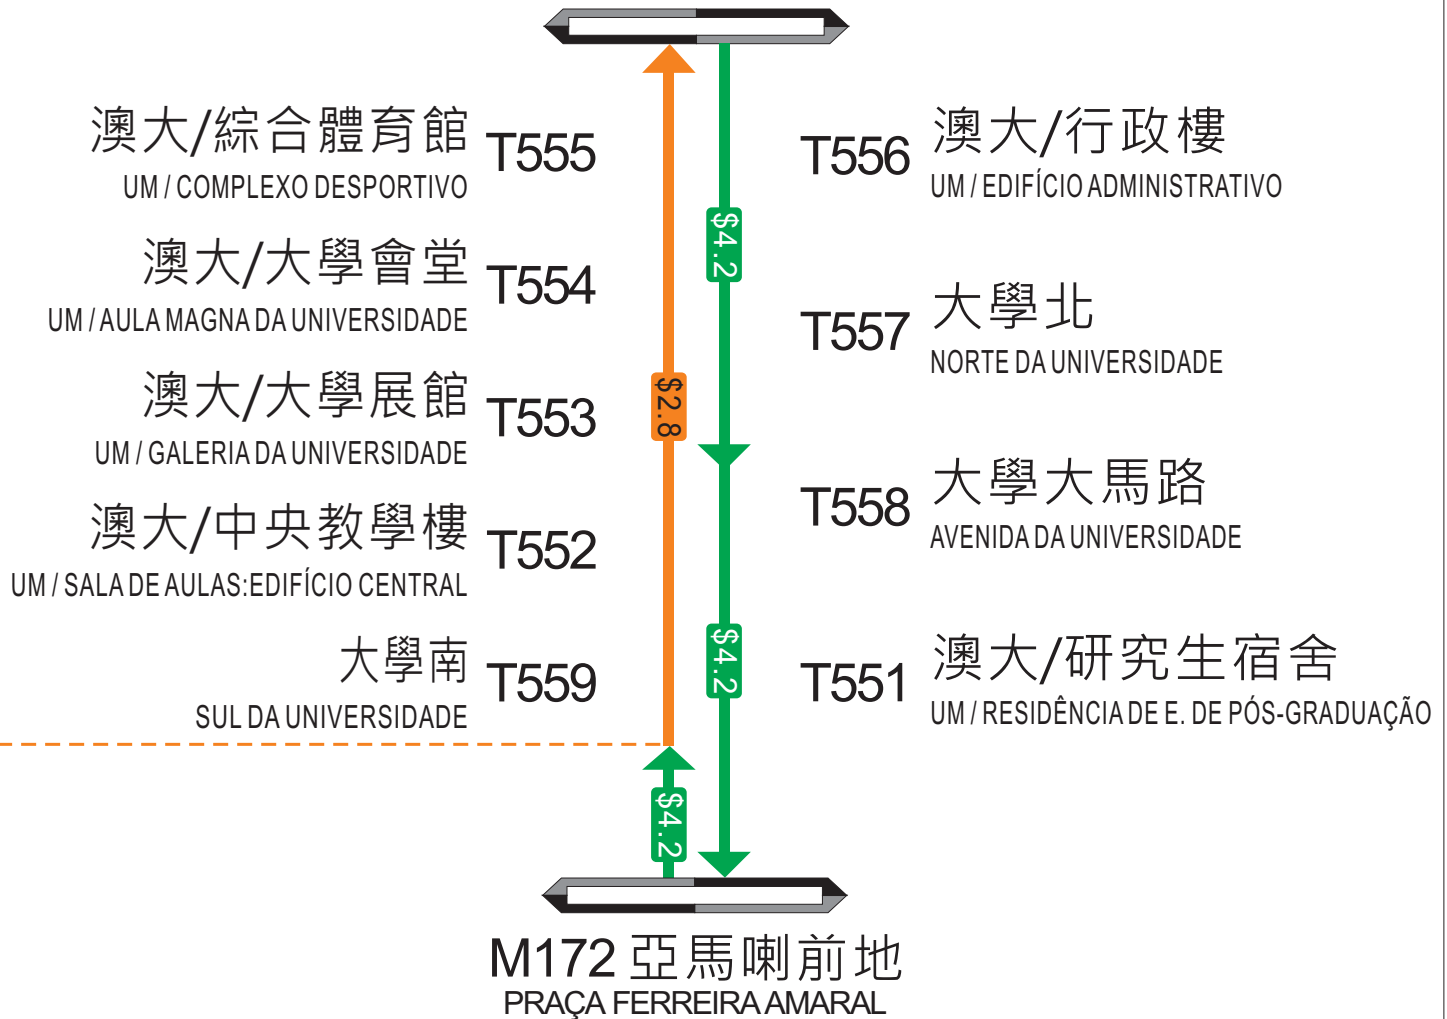

71 澳門大學
UNIVERSIDADE DE MACAU

亞馬喇前地
PRACA FERRIRA AMARAL

車資以本站對應顏色票價計算
(每程票價按澳門幣計算)
Preço corresponde ao identificado
pela cor tarifária desta paragem.

T550 澳門大學總站
UNIVERSIDADE DE MACAU/ TERMINAL

M172 亞馬喇前地
PRAÇA FERREIRA AMARAL

雙向路線
PERCURSO DE
SENTIDO DUPLO

總站
TERMINAL

首班車 PRIMEIRO VEÍCULO
尾班車 ÚLTIMO VEÍCULO

班次表 Horário e frequência	星期一至星期六 (公眾假期除外) 2.ª feira a Sábados (excepto feriados públicos)		星期日及公眾假期 Domingos e feriados públicos		
	往亞馬喇前地 PARA PRAÇA FERREIRA AMARAL				
	06:30-10:00	8-10分鐘/mins			
10:00-15:00	12分鐘/mins				
15:00-20:00	8-10分鐘/mins		06:30-00:00 10-12分鐘/mins		
20:00-00:00	12分鐘/mins				
		往澳門大學 UNIVERSIDADE DE MACAU			
06:30-10:00	8-10分鐘/mins				
10:00-15:00	12分鐘/mins				
15:00-20:00	8-10分鐘/mins			06:30-00:00	10-12分鐘/mins
20:00-00:00	12分鐘/mins				

澳門新時代公共汽車股份有限公司
MACAU NOVA ERA DE AUTOCARROS PUBLICOS, S.A

查詢熱線 HOTLINE : 2877-7888